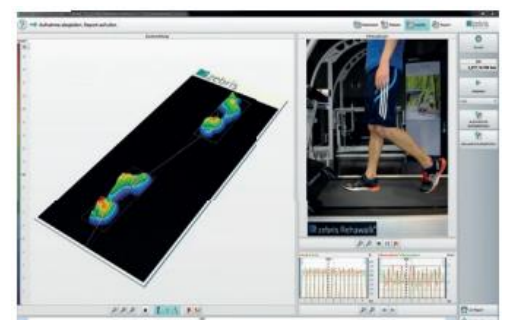

NOUVEAU Caméra HD et système d'éclairage

La caméra et le système d'éclairage Zebris s'intègrent parfaitement aux systèmes de mesure des répartitions des pressions et d'analyse du mouvement. La caméra est reliée au tapis roulant ou à la plateforme par un câble Jack et à l'ordinateur via un câble USB.

La nouvelle caméra HD **SYNCCamLight** combine des Leds hautes intensités (jusqu'à 120 IPS) dans une unité compacte. La vidéo et les courbes de la composante verticale de la force ainsi que les courbes de pressions plantaires sont automatiquement synchronisées durant l'analyse de la marche.

Les données filmées sont gérées par le logiciel d'analyse Zebris. La synchronisation des données permet d'aligner les images avec la représentation des pressions plantaires et supprime tout décalage temporel.

Les caméras et les spots sont dotés d'un perçage standard leur permettant d'être utilisés sur des trépieds classiques.

Des supports spécialement adaptés sont également disponibles pour fixer jusqu'à 3 caméras et/ou spots, à l'aide de rotules.